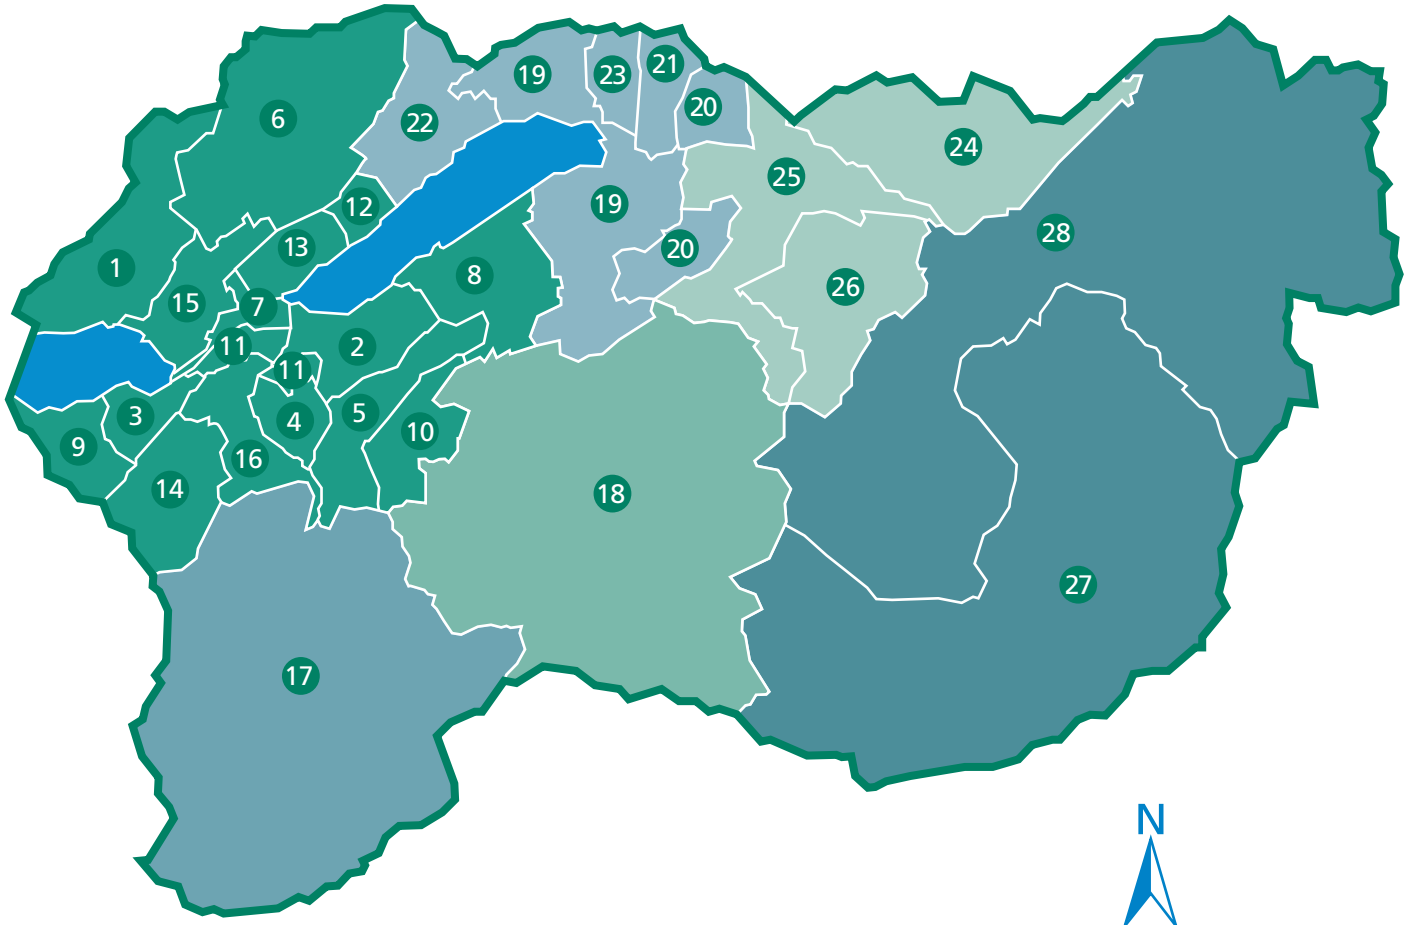

Gemeinden der Regionalkonferenz Oberland-Ost

Teilregion 1

- 1) Beatenberg
- 2) Bönigen
- 3) Därligen
- 4) Gsteigwiler
- 5) Gündlichswand
- 6) Habkern
- 7) Interlaken
- 8) Iseltwald
- 9) Leissigen
- 10) Lütschental
- 11) Matten
- 12) Niederried
- 13) Ringgenberg
- 14) Saxeten
- 15) Unterseen
- 16) Wilderswil

Teilregion 2

- 17) Lauterbrunnen

Teilregion 3

- 18) Grindelwald

Teilregion 4

- 19) Brienz
- 20) Brienzwiler
- 21) Hofstetten
- 22) Oberried
- 23) Schwanden

Teilregion 5

- 24) Hasliberg
- 25) Meiringen
- 26) Schattenhalb

Teilregion 6

- 27) Guttannen
- 28) Innertkirchen

- Beatenberg
- Bönigen
- Brienz
- Brienzwiler
- Därligen
- Grindelwald
- Gsteigwiler
- Gündlichswand
- Guttannen
- Habkern
- Hasliberg
- Hofstetten
- Innertkirchen
- Interlaken
- Iseltwald
- Lauterbrunnen
- Leissigen
- Lütschental
- Matten
- Meiringen
- Niederried
- Oberried
- Ringgenberg
- Saxeten
- Schattenhalb
- Schwanden
- Unterseen
- Wilderswil