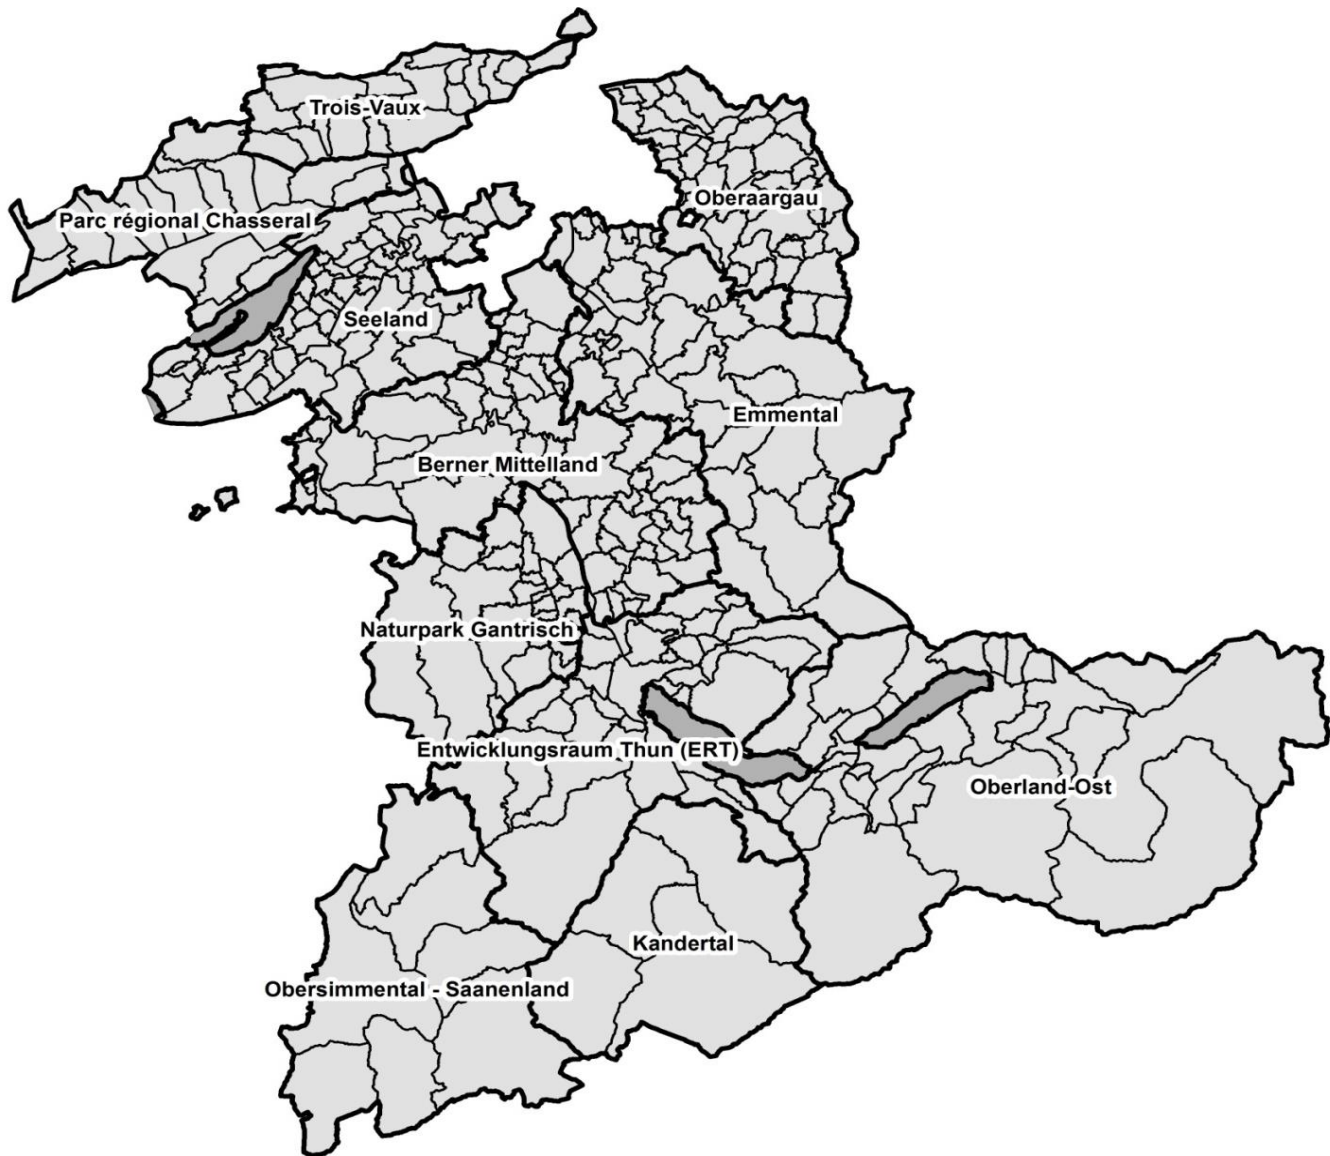

Übersichtsplan Projektgebiete Landschaftsqualität und Vernetzung Kanton Bern

Adressliste Regionale Koordinationsstellen (RKS)

Projektgebiet	Organisation	Kontaktperson	Adresse	PLZ / Ort	E-Mail	Telefon
Berner Mittelland	Berner Bauern Verband	Stalder Anna	Milchstrasse 9	3072 Ostermundigen	anna.stalder@bernerbauern.ch	031 938 22 79
Chasseral	Parc régional Chasseral réseaux écologiques		Place de la Gare 2, CP 219	2610 Saint-Imier	info@parcchasseral.ch	032 942 39 49
Emmental	Berner Bauern Verband	Stalder Anna	Milchstrasse 9	3072 Ostermundigen	anna.stalder@bernerbauern.ch	031 938 22 79
Entwicklungsraum Thun (ERT)	Entwicklungsraum Thun	Glaus Ladina	Fliederweg 11	3600 Thun	L.Glaus@alpgis.ch	033 552 52 53
Gantrisch	Förderverein Region Gantrisch	Reichenbach Fabian	Schlossgasse 13	3150 Schwarzenburg	fabian.reichenbach@gantrisch.ch	031 808 00 20
Kandertal	Planungsregion Kandertal	Grünig Andreas	Honegg	3777 Saanenmöser	info@kasisa.ch	033 722 00 22
Oberaargau	IP Ring Waldhof	Maag Markus	Waldhof 2	4900 Langenthal	mmaag@ipringe.ch	031 636 42 50
Oberland-Ost	Regionalkonferenz Oberland-Ost	Schatzmann Claudia	Obere Führen 216	3807 Iseltwald	claudia.schatzmann@oberland-ost.ch	079 562 70 41
Obersimmental-Saanenland	Bergregion Obersimmental-Saanenland	Grünig Andreas	Honegg	3777 Saanenmöser	info@kasisa.ch	033 722 00 22
Seeland	Berner Bauern Verband	Stalder Anna	Milchstrasse 9	3072 Ostermundigen	anna.stalder@bernerbauern.ch	031 938 22 79
Trois-Vaux	Chambre d'agriculture du Jura bernois CAJB		Le Plan 37	2616 Renan	info@cajb.ch	032 963 15 51